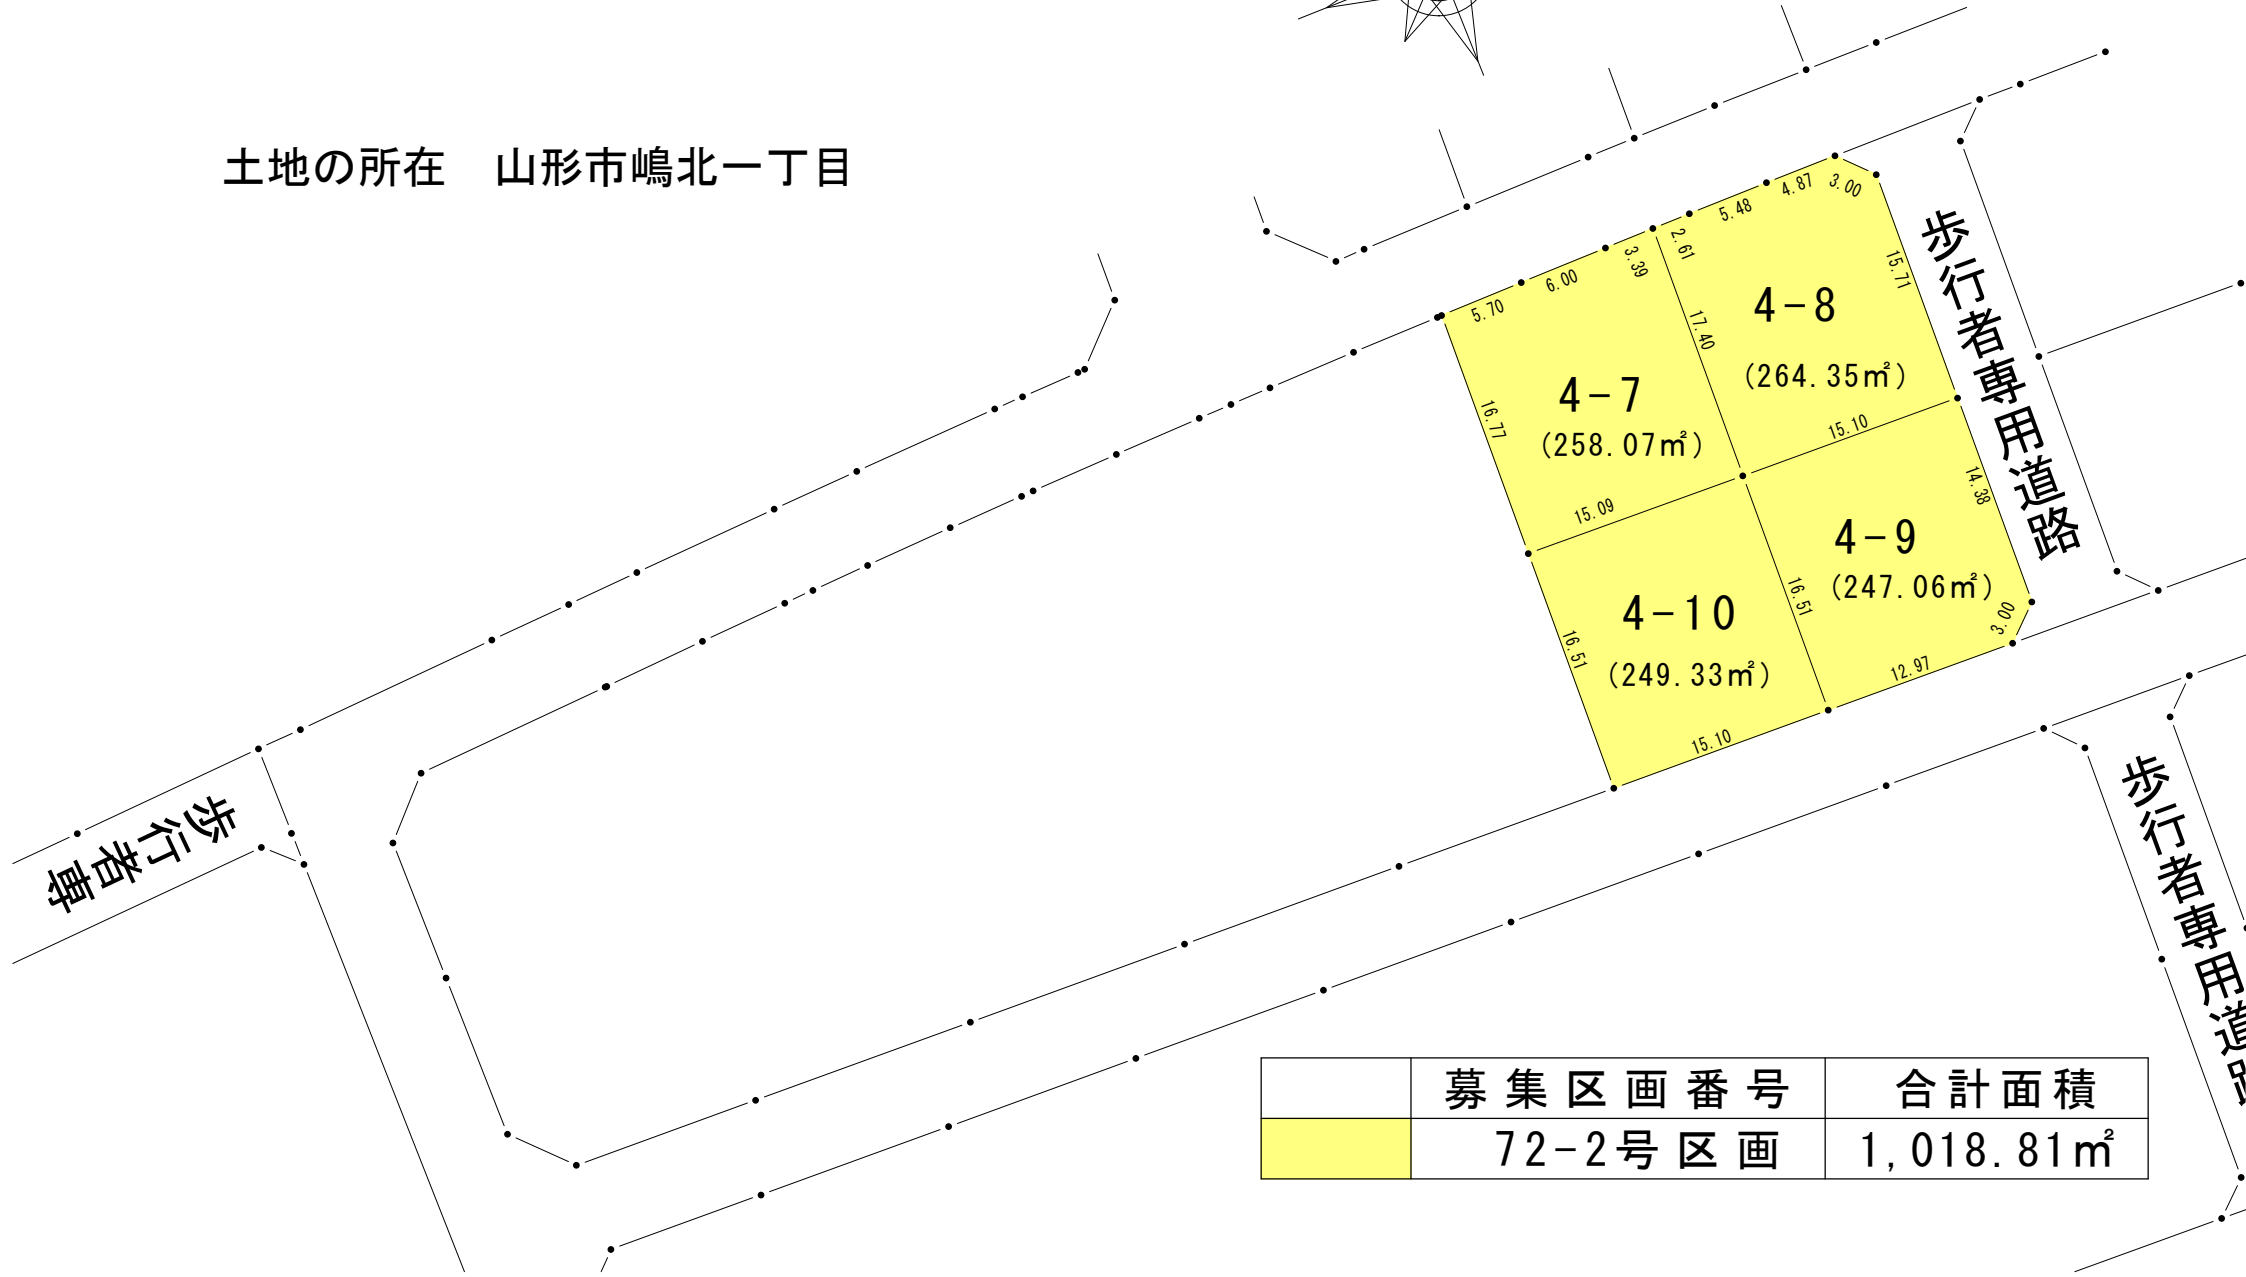

土地所在図・寸法図 (S=1 : 500)

土地の所在 山形市嶋北一丁目

	募集区画番号	合計面積
	72-2号区画	1,018.81m <sup>2</sup>